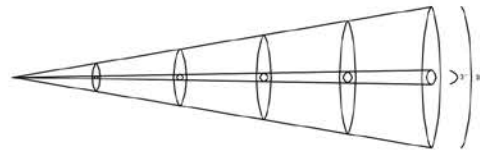

Rotated gobo wheel

Fixed gobo wheel

Color

Illuminance

LIQ-HT OUTPUT:

30° Diameter(m)	1.07	2.14	3.22	4.29	5.36	6.43	7.50	8.57	9.65	10.72
3" Diameter(in)	0.13	0.21	0.31	0.42	0.52	0.63	0.73	0.84	0.94	1.05

Distance(m)	2	4	6	8	10	12	14	16	18	20
30° LUX	21900	5475	2433	1269	876	608	447	342	270	210
3" LUX	515900	133975	60433	30454	24036	17138	12569	9623	7604	6159