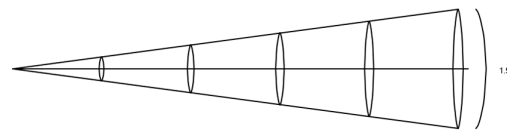

Rotated gobo wheel

Color

Eight-color wheel

Illuminance

LIGHT OUTPUT:

1.9" Diameter(m) 0.06 0.12 0.18 0.24 0.30 0.36 0.42 0.47 0.53 0.59

Distance(m) 2 4 6 8 10 12 14 16 18 20  
1.9" LUX 816863 204141 902729 51035 32663 22682 16665 12759 10081 8166