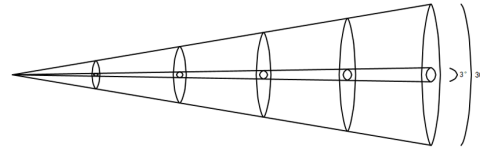

Rotated gobo wheel

Fixed gobo wheel

Color

Illuminance

LIGHT OUTPUT:

30° Diameter(m)	1.07	2.14	3.22	4.29	5.36	6.43	7.50	8.57	9.65	10.72
3° Diameter(m)	0.10	0.21	0.31	0.42	0.52	0.63	0.73	0.84	0.94	1.05

Distance(m)	2	4	6	8	10	12	14	16	18	20
30° LUX	21900	5475	2433	1369	876	608	447	342	270	219
3° LUX	615900	153975	68433	38494	24636	17108	12569	9623	7604	6159